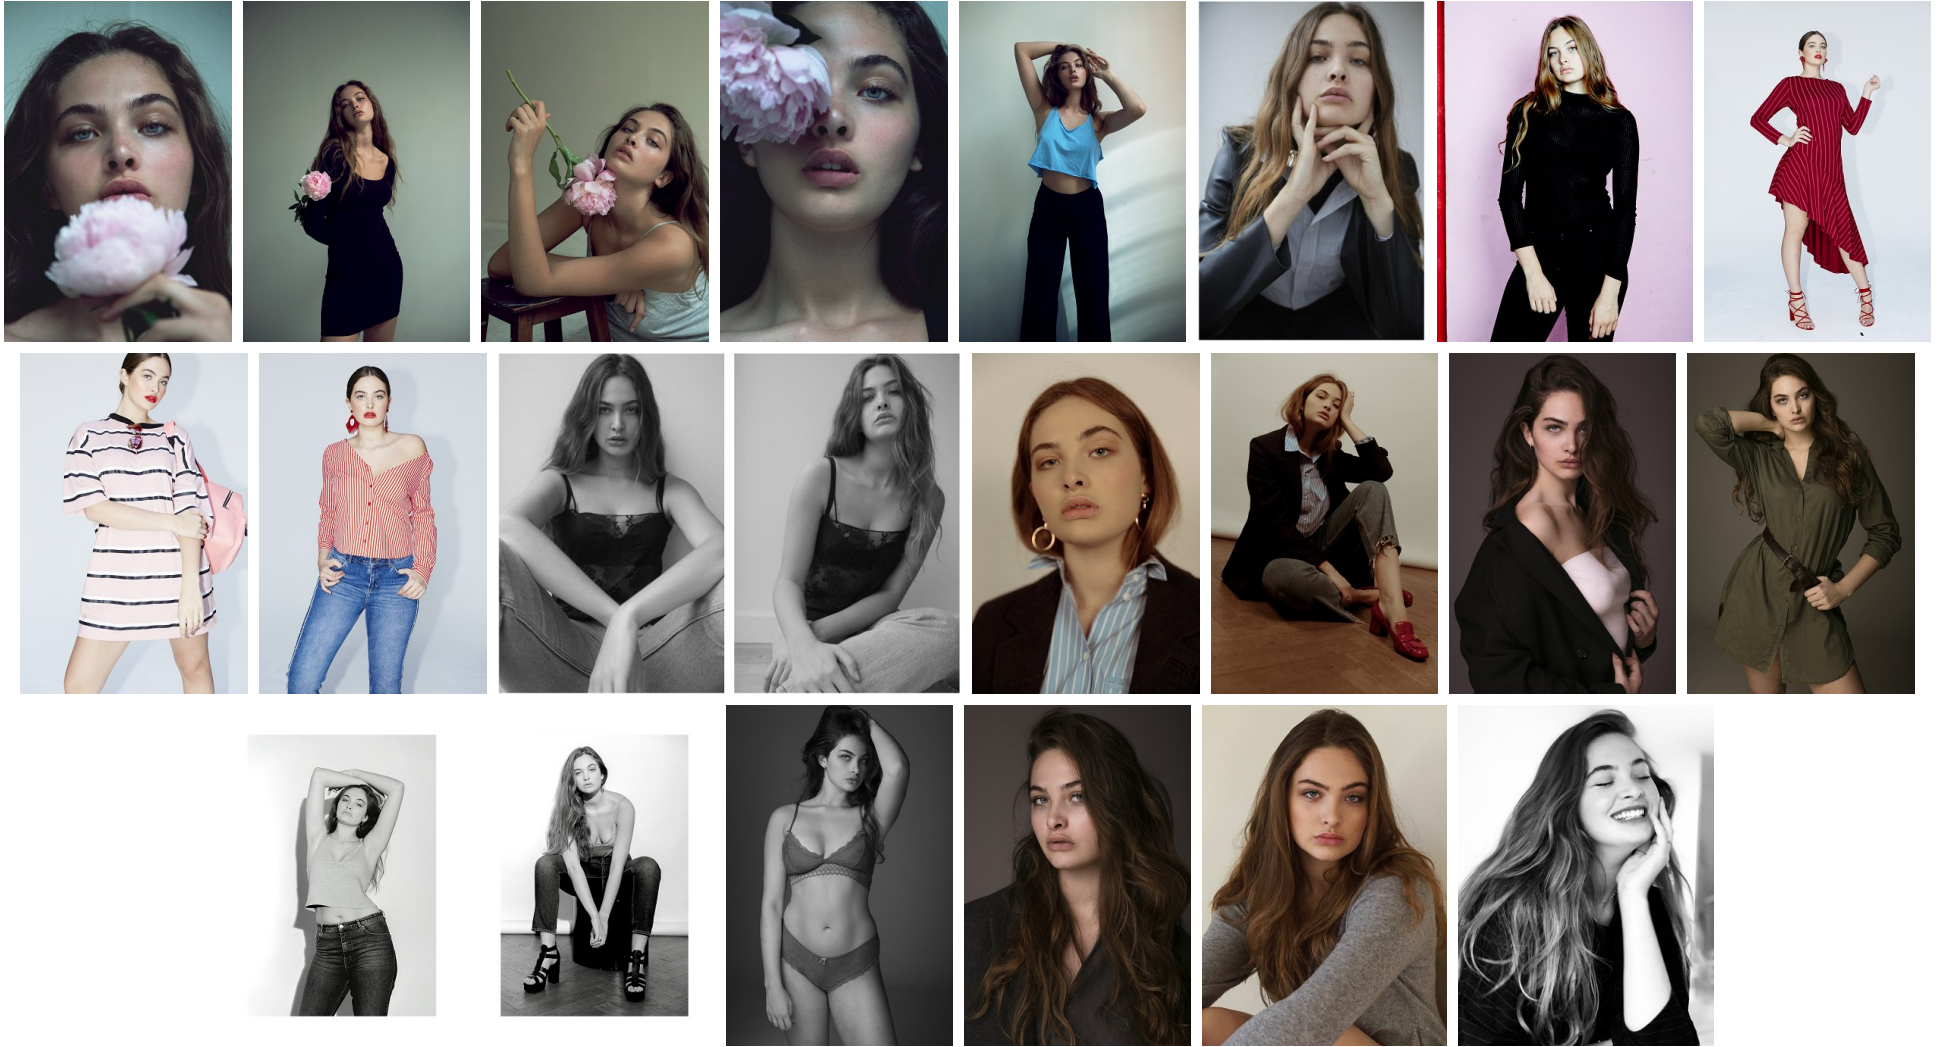

Mademoiselle

EVE NAKKACHDJI

Height: 181cm Bust: 99cm Waist: 73cm Hips: 108cm Shoe: 42 EU / 7.5 UK Hair: Dark Blonde Eyes: Blue