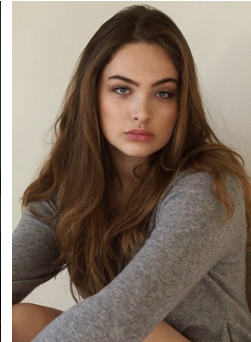

Mademoiselle

EVE NAKKACHDJI

Height: 181cm Bust: 99cm Waist: 73cm Hips: 108cm Shoe: 42 EU / 7.5 UK Hair: Dark Blonde Eyes: Blue