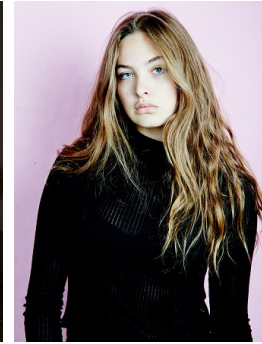

# Mademoiselle

EVE NAKKACHDJI

Height: 181cm Bust: 99cm Waist: 77cm Hips: 114cm Shoe: 42 EU / 7.5 UK Hair: Dark Blonde Eyes: Blue