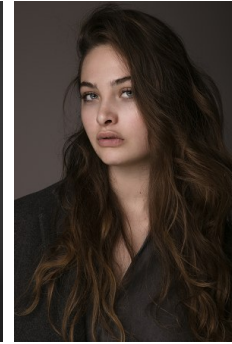

# Mademoiselle

EVE NAKKACHDJI

Height: 181cm Bust: 99cm Waist: 77cm Hips: 114cm Shoe: 42 EU / 7.5 UK Hair: Dark Blonde Eyes: Blue