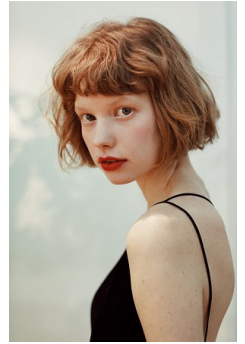

Mademoiselle

KATYA VLASOVA

Height: 176cm **Bust:** 82cm **Waist:** 62cm **Hips:** 89 cm **Shoe:** 40 EU / 6.5 UK **Hair:** Blonde Venetian **Eyes:** Blue