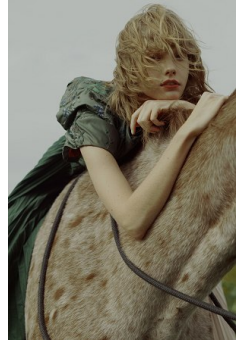

Mademoiselle

KATYA VLASOVA

Height: 176cm **Bust:** 82cm **Waist:** 62cm **Hips:** 89 cm **Shoe:** 40 EU / 6.5 UK **Hair:** Blonde Venetian **Eyes:** Blue