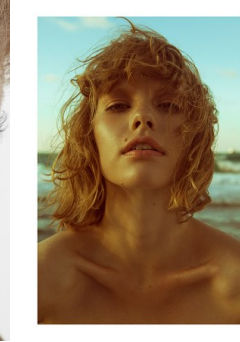

Mademoiselle

KATYA VLASOVA

Height: 176cm **Bust:** 82cm **Waist:** 62cm **Hips:** 89 cm **Shoe:** 40 EU / 6.5 UK **Hair:** Blonde Venetian **Eyes:** Blue