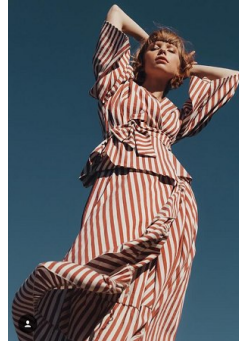

Mademoiselle

KATYA VLASOVA

Height: 176cm **Bust:** 82cm **Waist:** 62cm **Hips:** 89 cm **Shoe:** 40 EU / 6.5 UK **Hair:** Blonde Venetian **Eyes:** Blue