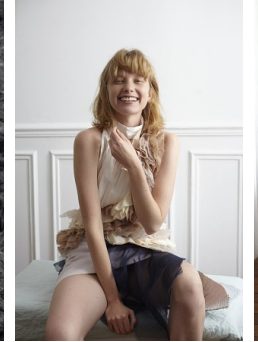

Mademoiselle

KATYA VLASOVA

Height: 176cm **Bust:** 82cm **Waist:** 62cm **Hips:** 89 cm **Shoe:** 40 EU / 6.5 UK **Hair:** Blonde Venetian **Eyes:** Blue