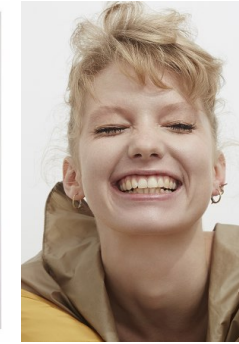

Mademoiselle

KATYA VLASOVA

Height: 176cm **Bust:** 82cm **Waist:** 62cm **Hips:** 89 cm **Shoe:** 40 EU / 6.5 UK **Hair:** Blonde Venetian **Eyes:** Blue