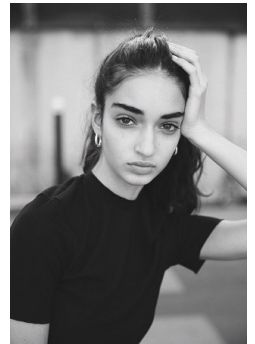

# Mademoiselle

LUCIE KIREMITDJIAN

**Height:** 171cm **Bust:** 83cm **Waist:** 60cm **Hips:** 86 cm **Shoe:** 39 EU / 6 UK **Hair:** Brown **Eyes:** Brown