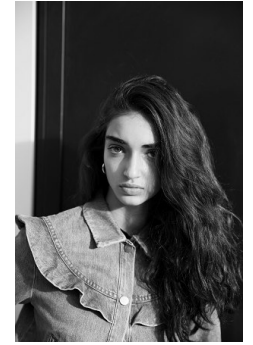

Mademoiselle

LUCIE KIREMITDJIAN

Height: 171cm **Bust:** 83cm **Waist:** 60cm **Hips:** 86 cm **Shoe:** 39 EU / 6 UK **Hair:** Brown **Eyes:** Brown