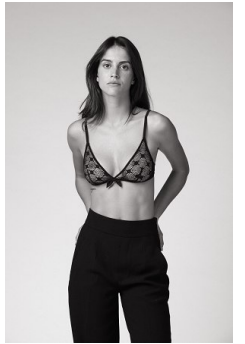

Mademoiselle

ANA ROTILI

Height: 172cm **Bust:** 85cm **Waist:** 58cm **Hips:** 87cm **Shoe:** 38 EU / 5 UK **Hair:** Hazel **Eyes:** Brown