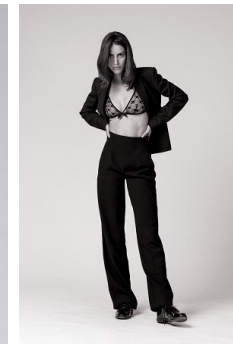

Mademoiselle

ANA ROTILI

Height: 172cm **Bust:** 85cm **Waist:** 58cm **Hips:** 87cm **Shoe:** 38 EU / 5 UK **Hair:** Hazel **Eyes:** Brown