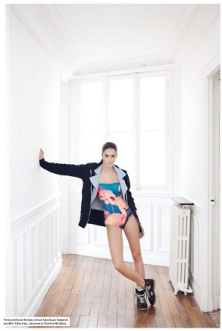

Mademoiselle

ANA ROTILI

Height: 172cm **Bust:** 85cm **Waist:** 58cm **Hips:** 87cm **Shoe:** 38 EU / 5 UK **Hair:** Hazel **Eyes:** Brown