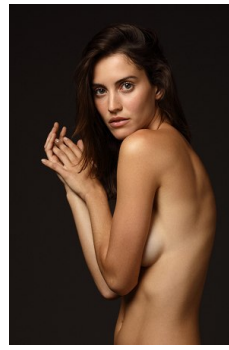

Mademoiselle

ANA ROTILI

Height: 172cm **Bust:** 85cm **Waist:** 58cm **Hips:** 87cm **Shoe:** 38 EU / 5 UK **Hair:** Hazel **Eyes:** Brown