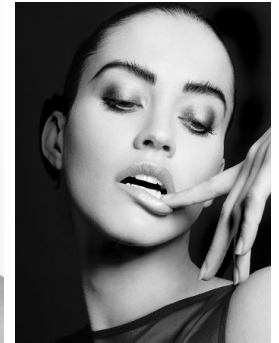

Mademoiselle

ANA ROTILI

Height: 172cm **Bust:** 85cm **Waist:** 58cm **Hips:** 87cm **Shoe:** 38 EU / 5 UK **Hair:** Hazel **Eyes:** Brown