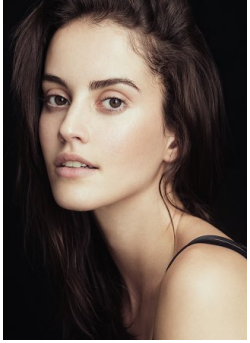

Mademoiselle

ANA ROTILI

Height: 172cm **Bust:** 85cm **Waist:** 58cm **Hips:** 87cm **Shoe:** 38 EU / 5 UK **Hair:** Hazel **Eyes:** Brown