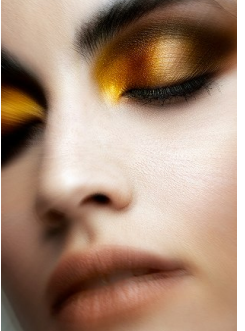

Mademoiselle

ANA ROTILI

Height: 172cm **Bust:** 85cm **Waist:** 58cm **Hips:** 87cm **Shoe:** 38 EU / 5 UK **Hair:** Hazel **Eyes:** Brown