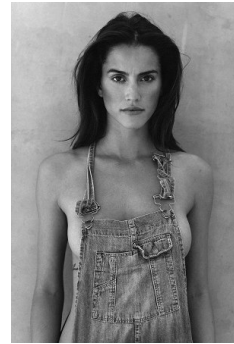

Mademoiselle

ANA ROTILI

Height: 172cm **Bust:** 85cm **Waist:** 58cm **Hips:** 87cm **Shoe:** 38 EU / 5 UK **Hair:** Hazel **Eyes:** Brown