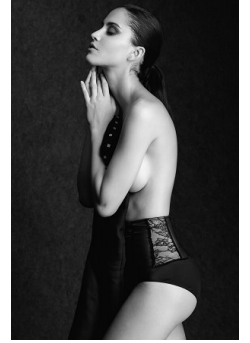

Mademoiselle

ANA ROTILI

Height: 172cm **Bust:** 85cm **Waist:** 58cm **Hips:** 87cm **Shoe:** 38 EU / 5 UK **Hair:** Hazel **Eyes:** Brown