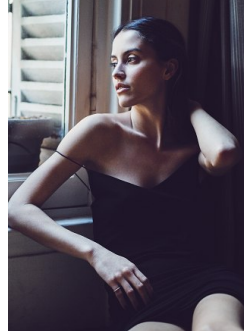

Mademoiselle

ANA ROTILI

Height: 172cm **Bust:** 85cm **Waist:** 58cm **Hips:** 87cm **Shoe:** 38 EU / 5 UK **Hair:** Hazel **Eyes:** Brown