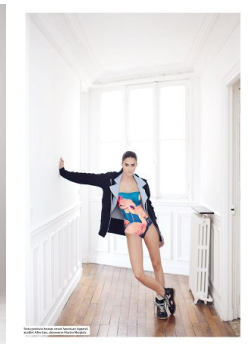

Mademoiselle

ANA ROTILI

Height: 172cm **Bust:** 85cm **Waist:** 58cm **Hips:** 87cm **Shoe:** 38 EU / 5 UK **Hair:** Hazel **Eyes:** Brown