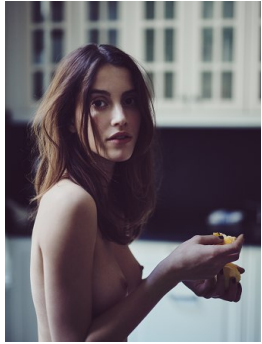

Mademoiselle

ANA ROTILI

Height: 172cm **Bust:** 85cm **Waist:** 58cm **Hips:** 87cm **Shoe:** 38 EU / 5 UK **Hair:** Hazel **Eyes:** Brown