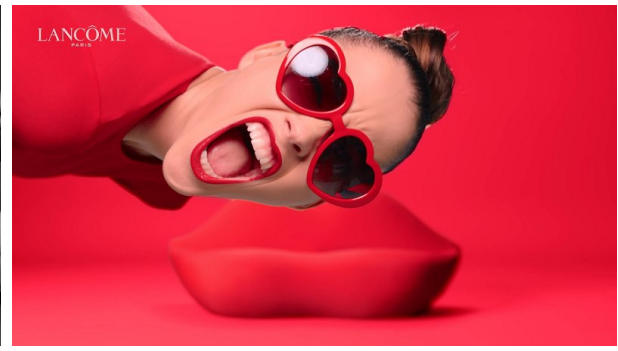

Mademoiselle

ANA ROTILI

Height: 172cm **Bust:** 85cm **Waist:** 58cm **Hips:** 87cm **Shoe:** 38 EU / 5 UK **Hair:** Hazel **Eyes:** Brown